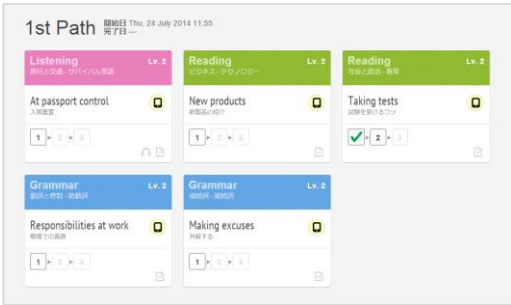

③新デザインは、デスクトップ版にのみ反映されます。スマートフォン用アプリには影響はございません。

お問い合わせ先

本内容についてご不明な点がございましたら、以下窓口までお問い合わせください。

【ReallyEnglish サポート】E-Mail: support-japan@reallyenglish.com

以上

実力判定テスト画面

現デザインよりも、より見やすく

ラーニングパス画面

スマートフォン・iPadアプリと親和性の高いレイアウト。
より一貫した学習が可能に。

スキル画面(Grammar、Listening、Reading選択画面)

スキルアイコン※が新設、また日本語表示も可能に。
より直感的に学習できます。

※文法、リスニング、リーディングを表すアイコンのこと