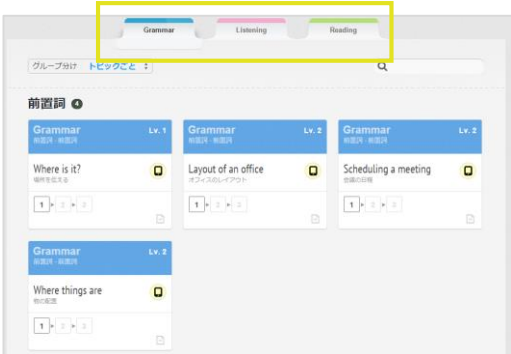

注意点

①レッスン内容に変更はございません。

②新デザインでは、レスポンシブデザイン※を採用しているため以下の動作環境での学習を推奨しております。

(※端末やブラウザの画面サイズごとに、Web ページが最適化されるデザイン技術)

【推奨動作環境】Internet Explorer 9/11、Google Chrome、Firefox、Safari いずれも最新版。Flash Player 最新版。Adobe Reader5 以上。

③新デザインは、デスクトップ版にのみ反映されます。スマートフォン用アプリには影響はございません。

お問い合わせ先

本内容についてご不明な点がございましたら、以下窓口までお問い合わせください。

【ReallyEnglish サポート】E-Mail: support-japan@reallyenglish.com

以上

実力判定テスト画面

現デザインよりも、より見やすく

ラーニングパス画面

スマートフォン・iPadアプリと親和性の高いレイアウト。
より一貫した学習が可能に。

スキル画面(Grammar、Listening、Reading選択画面)

スキルアイコン※が新設、また日本語表示も可能に。
より直感的に学習できます。

※文法、リスニング、リーディングを表すアイコンのこと