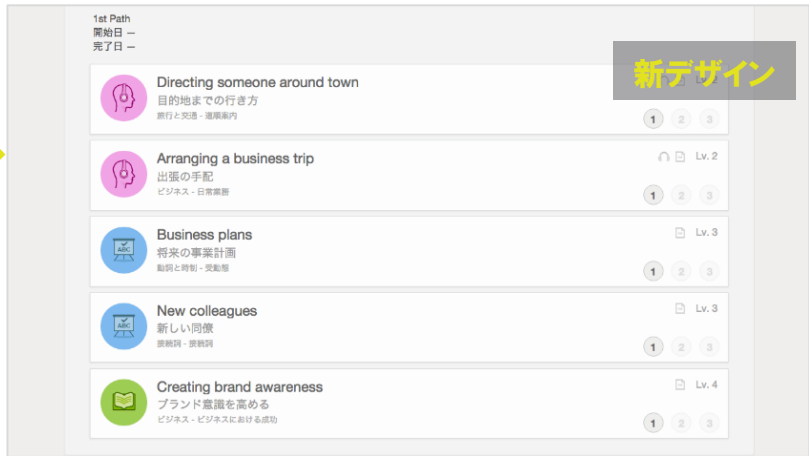

③新デザインは、デスクトップ版にのみ反映されます。スマートフォン用アプリには影響はございません。

お問い合わせ先

本内容についてご不明な点がございましたら、以下窓口までお問い合わせください。

【ReallyEnglish サポート】E-Mail: support-japan@reallyenglish.com

以上

実力判定テスト画面

現デザインよりも、より見やすく

ラーニングパス画面

スマートフォン・iPadアプリと親和性の高いレイアウト。
より一貫した学習が可能に。

スキル画面(Grammar、Listening、Reading選択画面)

スキルアイコン※が新設、また日本語表示も可能に。
より直感的に学習できます。

※文法、リスニング、リーディングを表すアイコンのこと