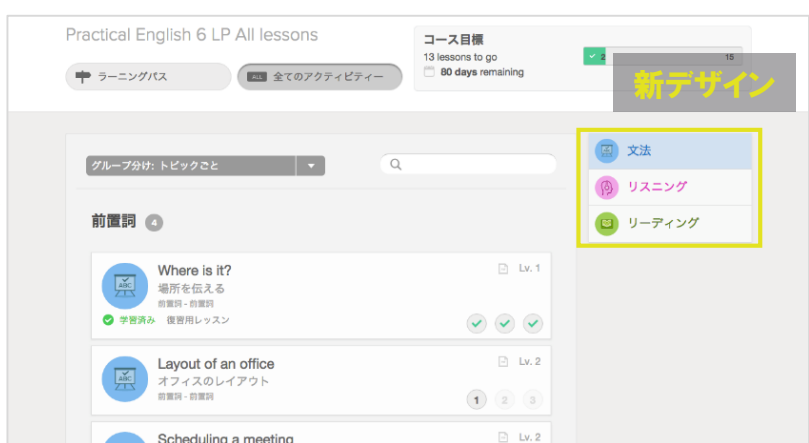

注意点

①レッスン内容に変更はございません。

②新デザインでは、レスポンシブデザイン※を採用しているため以下の動作環境での学習を推奨しております。

(※端末やブラウザの画面サイズごとに、Web ページが最適化されるデザイン技術)

【推奨動作環境】Internet Explorer 9/11、Google Chrome、Firefox、Safari いずれも最新版。Flash Player 最新版。Adobe Reader5 以上。

③新デザインは、デスクトップ版にのみ反映されます。スマートフォン用アプリには影響はございません。

お問い合わせ先

本内容についてご不明な点がございましたら、以下窓口までお問い合わせください。

【ReallyEnglish サポート】E-Mail: support-japan@reallyenglish.com

以上

実力判定テスト画面

現デザインよりも、より見やすく

ラーニングパス画面

スマートフォン・iPadアプリと親和性の高いレイアウト。
より一貫した学習が可能に。

スキル画面(Grammar、Listening、Reading選択画面)

スキルアイコン※が新設、また日本語表示も可能に。
より直感的に学習できます。

※文法、リスニング、リーディングを表すアイコンのこと