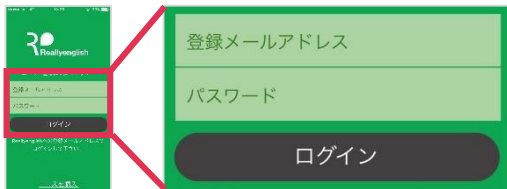

ダウンロード方法

1

PC版にログイン後、診断テストを受講

診断テストはPCでのみご利用できます。

2

App Store または Google Playから「reallyenglish」で検索

3

PC版で登録済みのメールアドレスとパスワードを入力してログイン※

※事前にPCでの登録を済ませてから、アプリをダウンロードしてください。

画面構成について

1 ラーニングパス

現在受講中の5レッスンが表示されます。
(ラーニングパスとは、受講者の実力に合わせて最適なレッスンを表示する機能です)

2 受講状況

受講中 - PC・スマートフォンのどちらかで受講している
スタート - PC・スマートフォンのどちらからも学習していない

3 全レッスン

全てのレッスンを表示することができます。